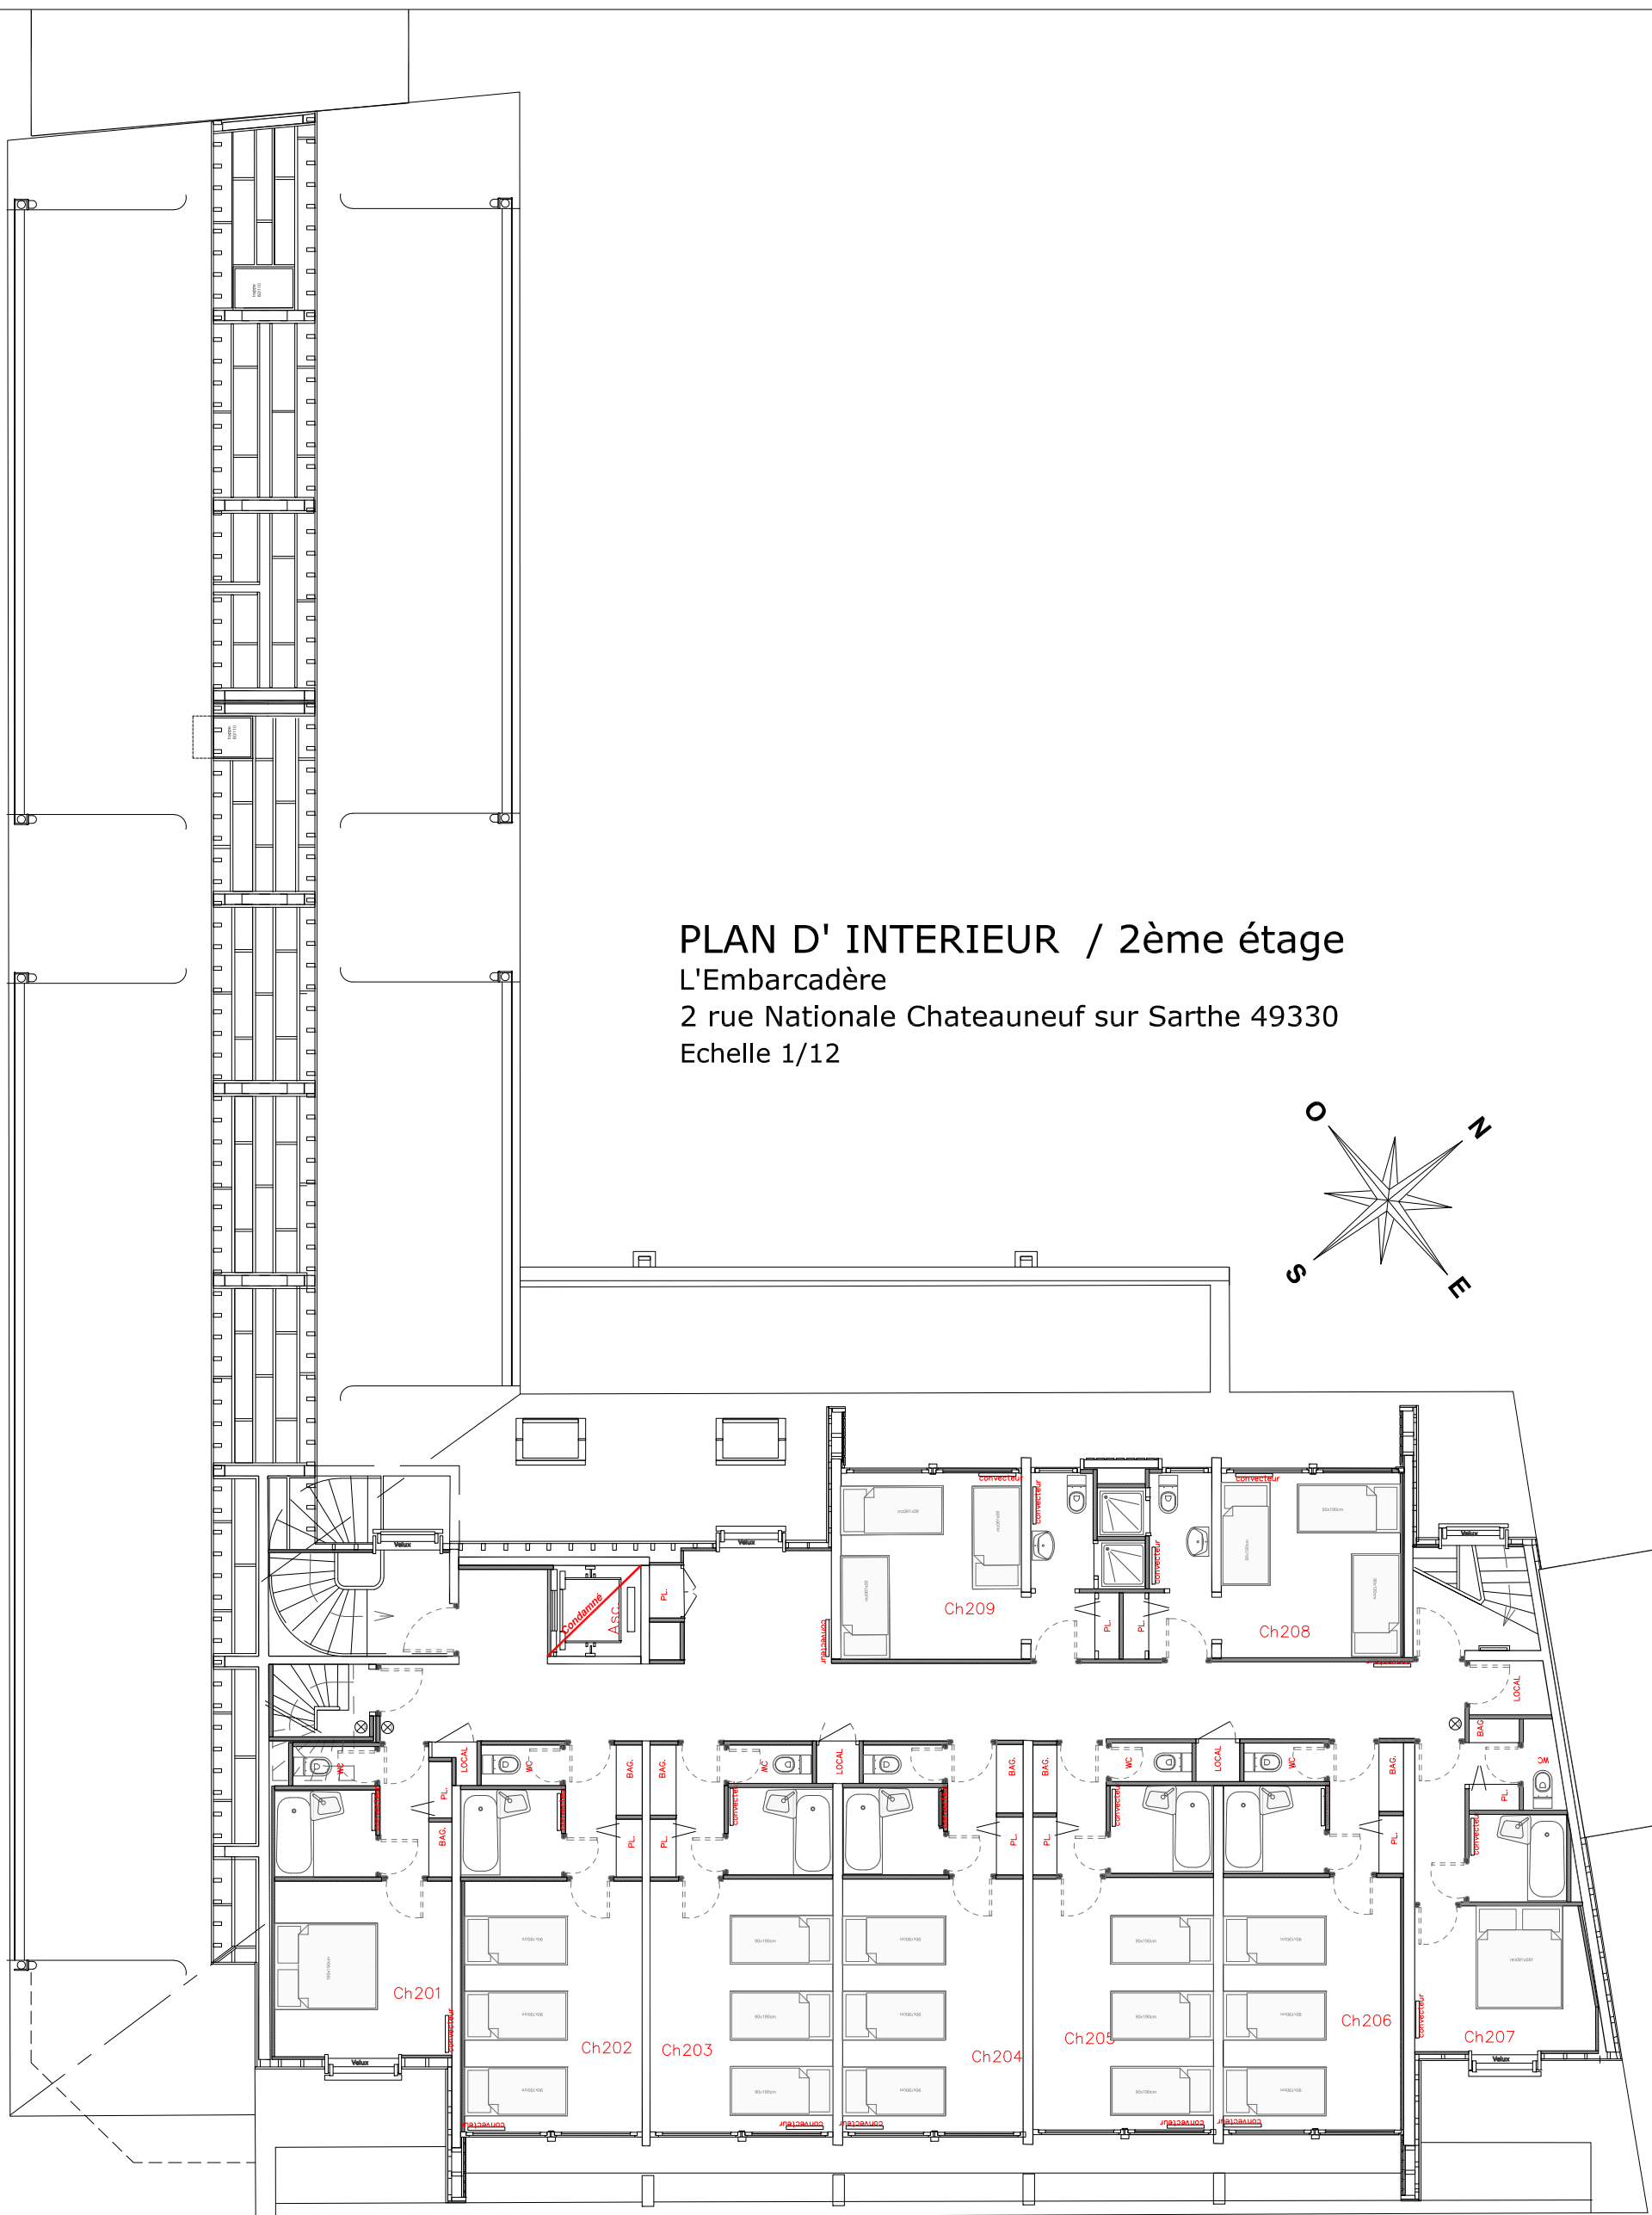

PLAN D' INTERIEUR / 2ème étage
L'Embarcadère
2 rue Nationale Chateaufort sur Sarthe 49330
Echelle 1/12

RUE NATIONALE

LA SARTHE