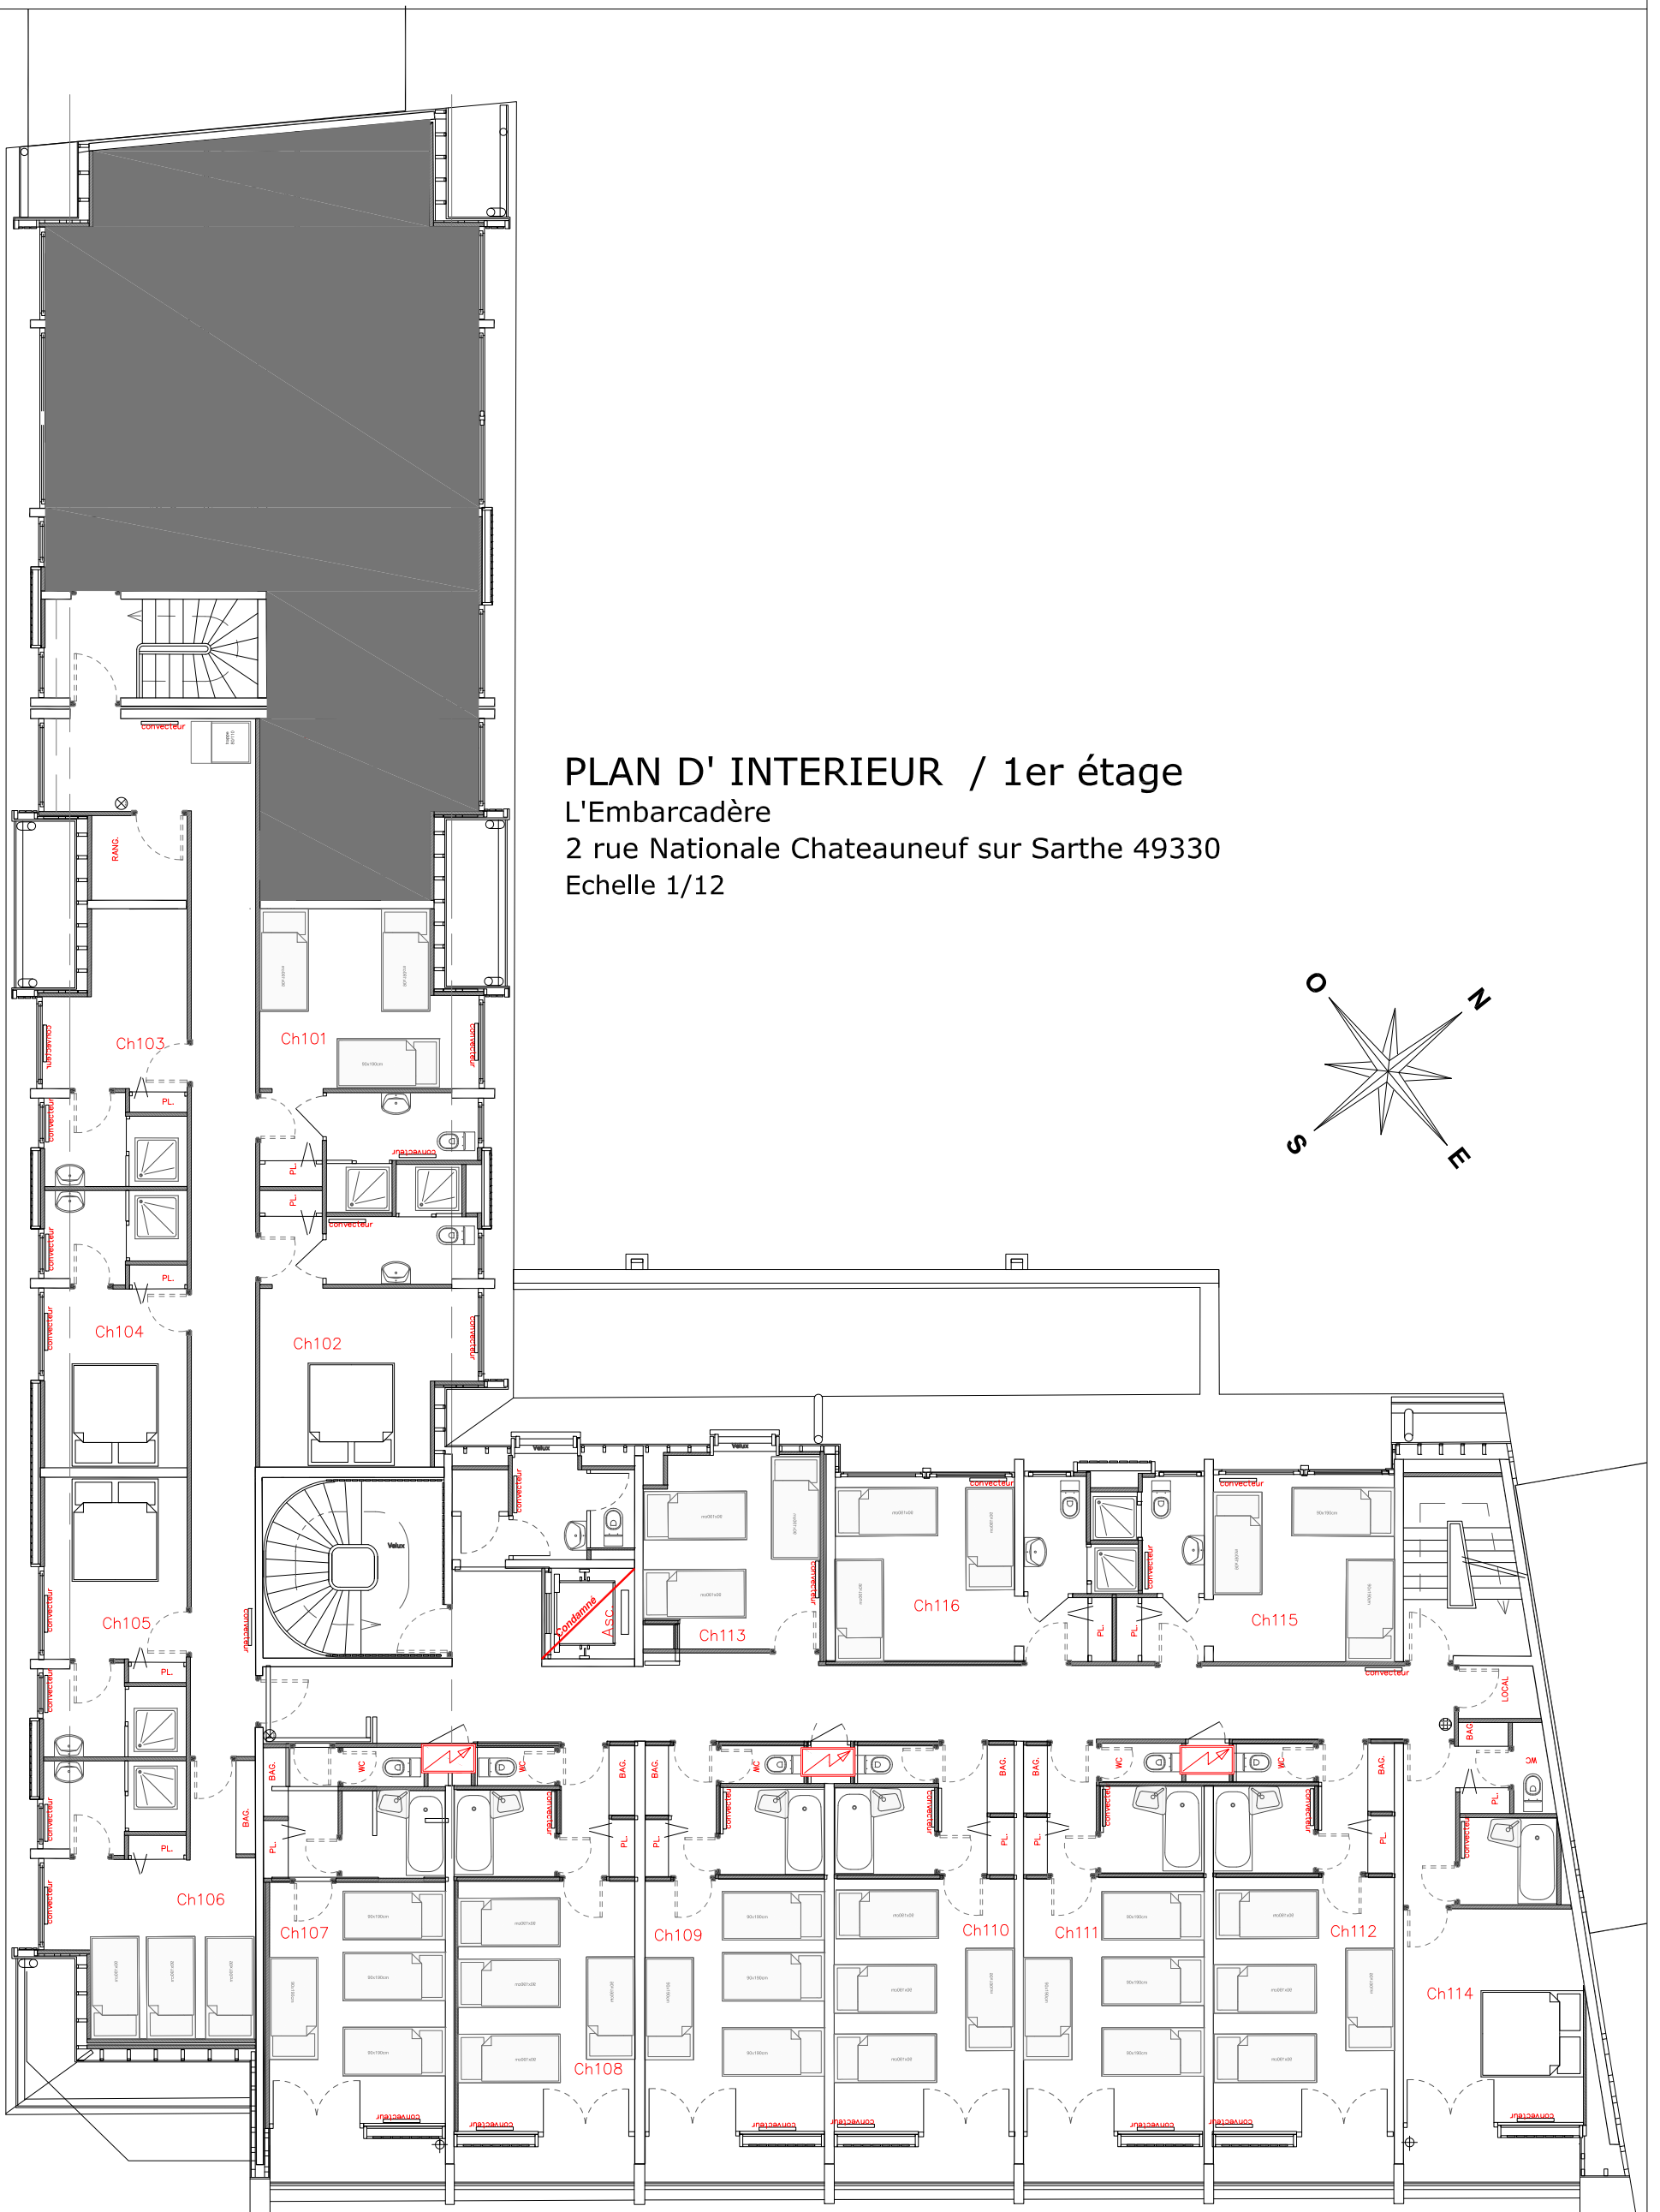

# PLAN D' INTERIEUR / 1er étage

L'Embarcadère

2 rue Nationale Chateaufort sur Sarthe 49330

Echelle 1/12

RUE NATIONALE

LA SARTHE